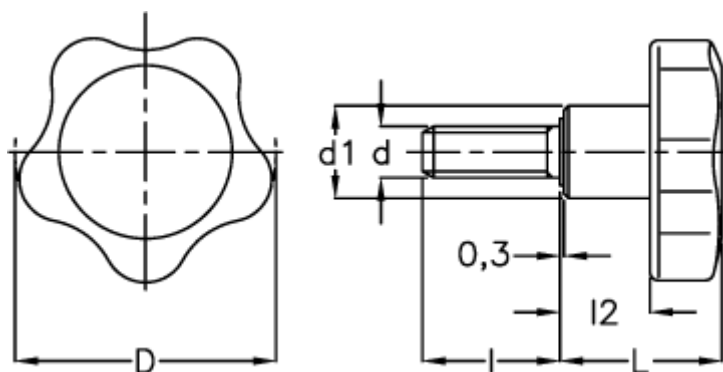

Varenummer: 2302166363
Beskrivelse: E+G Stjernegreb i termoplast
VC.692/40 p-M8x25

Mål

D = 40
d1 = 15
d 6g = M8
l = 25
L = 26
l2 = 14